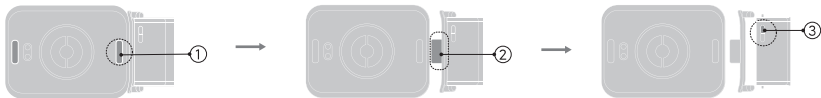

Zarovnajete remienok s telom náramku a pripevníte ich k sebe. Pred nosením hodínok primerane zatiahnite za remienok, aby ste sa uistili, že je správne nasadený.

Zloženie remienka:

Stlačte rýchlopínacie tlačidlá na oboch stranách remienka a ťahom oddelíte remienok od tela náramku.

Vymena remienka:

1. Zatiahnite za pružinku remienka, vytiahnite remienok smerom von a oddelíte ho od rýchlopínacieho konektora.
2. Vytiahnite pružinovú lištu remienka a zarovnajete otvor pre pružinovú lištu na oboch koncoch rýchlopínacieho konektora, čím dokončíte nasadenie nového remienka.

- ① Rýchlopínacie tlačidlá
- ② Rychlopínací konektor
- ③ Pružinová lišta

- ① Horná časť spony remienka
- ② Spodná časť spony remienka

Nastavenie dĺžky remienka:

Posuňte spodnú časť spony remienka, upravte remienok podľa veľkosti vášho zápästia a pre dokončenie nastavenia dĺžky remienka magnetickú sponu pripevnite.