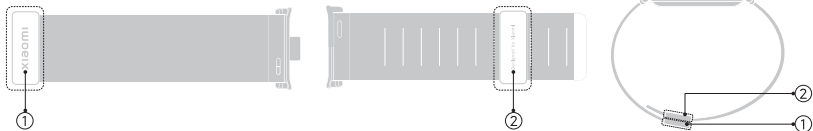

Vymena remienka:

1. Zatiahnite za pružinku remienka, vytiahnite remienok smerom von a oddelíte ho od rýchlopínacieho konektora.
2. Vytiahnite pružinovú lištu remienka a zarovnajete otvor pre pružinovú lištu na oboch koncoch rýchlopínacieho konektora, čím dokončíte nasadenie nového remienka.

- ① Rýchlopínacie tlačidlá
- ② Rychlopínací konektor
- ③ Pružinová lišta

- ① Horná časť spony remienka
- ② Spodná časť spony remienka

Nastavenie dĺžky remienka:

Posuňte spodnú časť spony remienka, upravte remienok podľa veľkosti vášho zápästia a pre dokončenie nastavenia dĺžky remienka magnetickú sponu pripevnite.